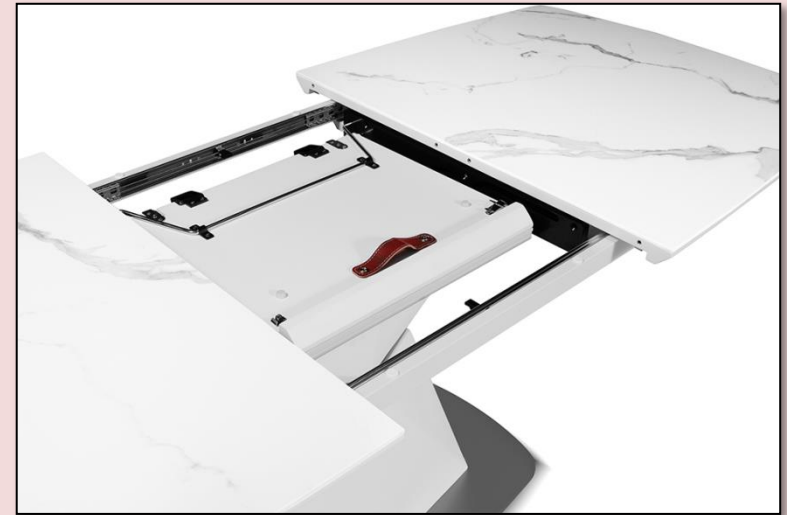

RAMOS OXYD

120+40+40 X 80 X 760 cm (3 SIZE)

CRYSTAL MARBLE GLASS

160-210 x 90 x 76 cm

GLOBUS MARBLE GLASS

GLOBUS SUPER WHITE

140-180 x 85 x 76 cm

ALISSA

140-180 x 90 x 75 cm
160-210 x 90 x 75 cm

LUNA

132-172 x 80 x 75 cm

VIVI DARK STONE

VIVI WHITE

138-178 x 80 x 75 cm

MARGLITZ LLC

CHAIR