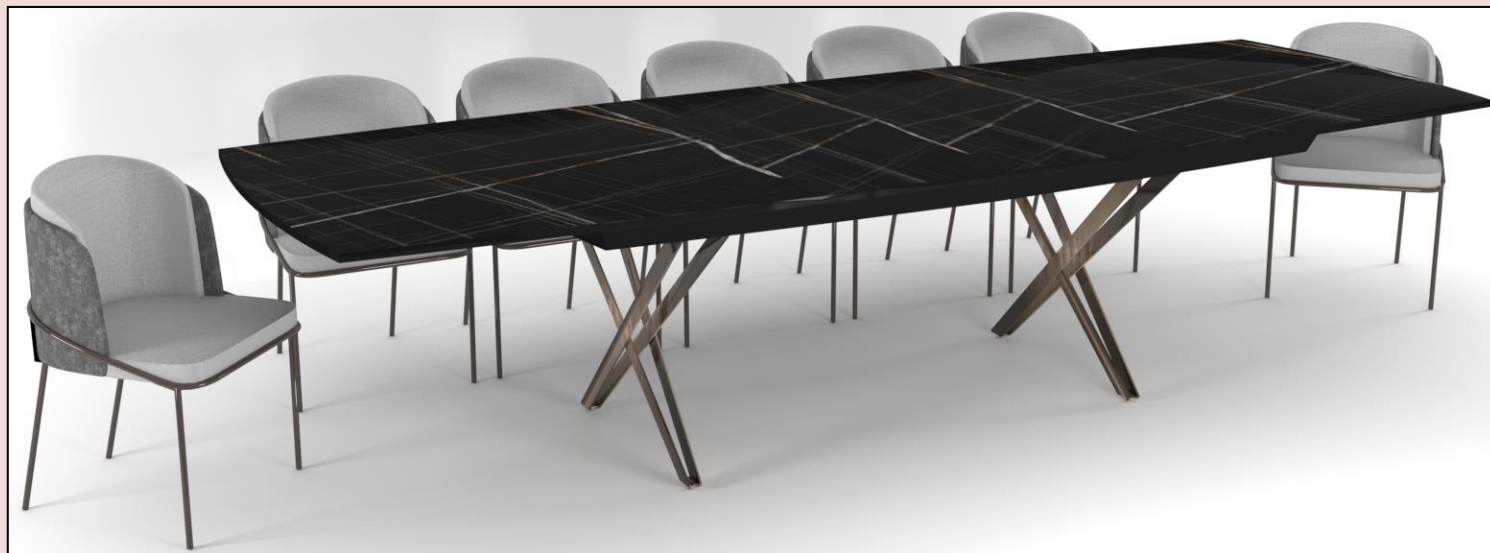

MARGLITZ LLC

TABLE

SHINE SONATA

158-248 x 90 x 77 cm

SHINE BIANCO

158-248 x 90 x 77 cm

STAR LEGNANO

130-226 x 130 x 77 cm