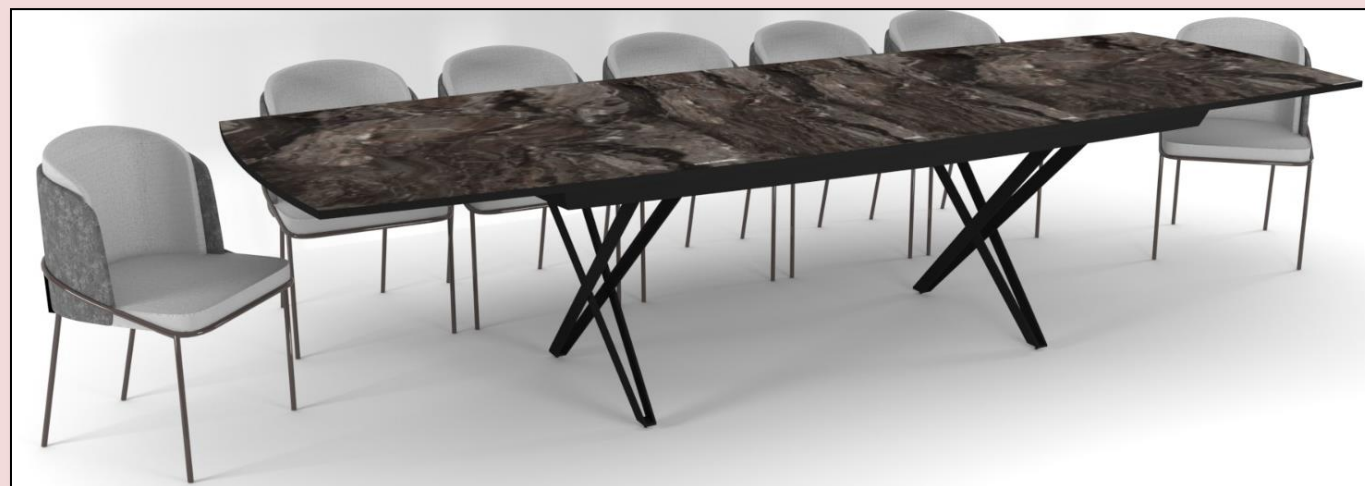

MARGLITZ LLC

TABLE

SHINE SONATA

158-248 x 90 x 77 cm

SHINE BIANCO

158-248 x 90 x 77 cm

STAR LEGNANO

130-226 x 130 x 77 cm